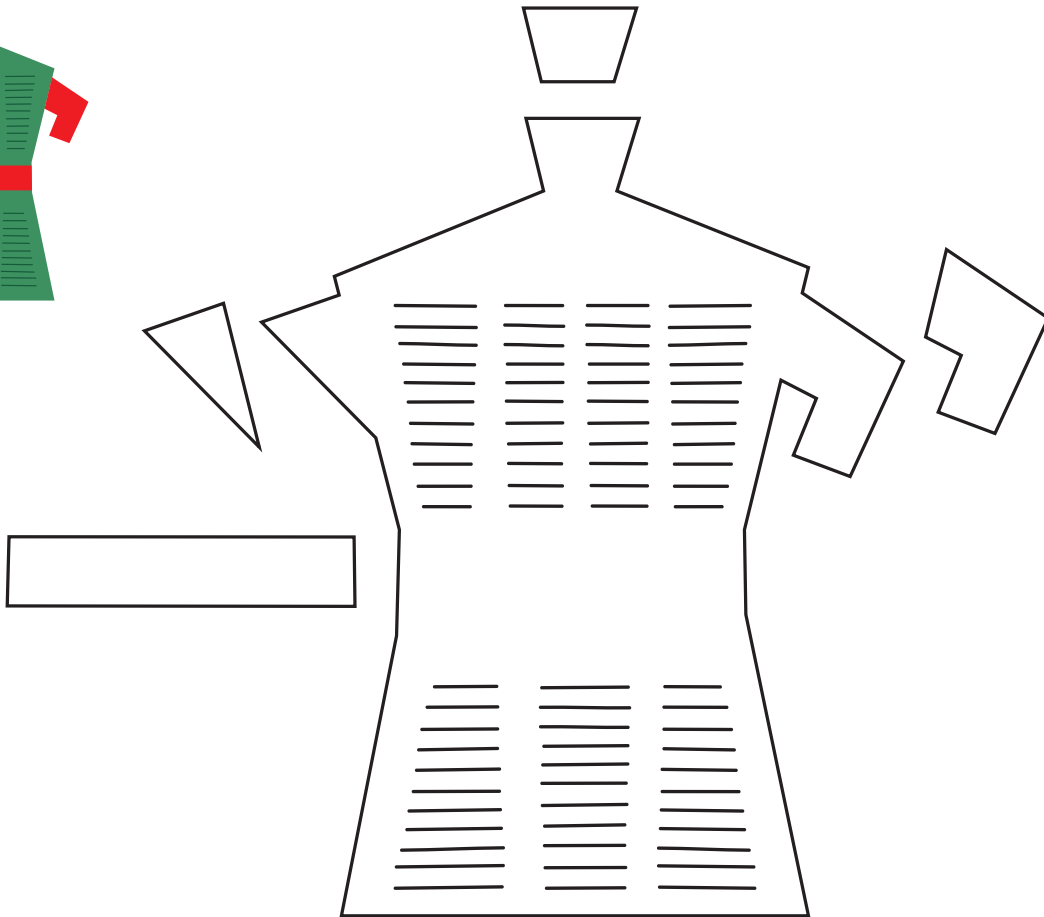

rollen

I

Sardinendose
6 cm x 10,5 cm

G

H

E

F

PAN
ETT
ONE